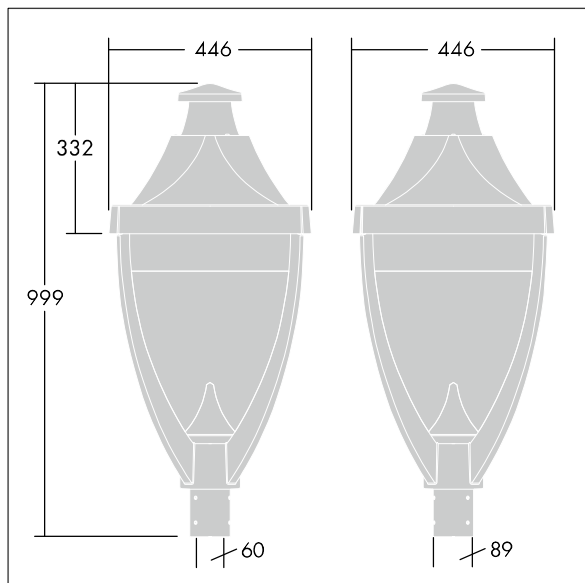

Afmetingen 446 x 446 x 999 mm  
Armatuurvermogen: 77 W  
Gewicht: 17,5 kg  
Scx: 0.14 m<sup>2</sup>

TLG\_LGND\_F\_CLS.jpg

TLG\_LGND\_M\_MTP.wmf

Dit product bevat een lichtbron van energie-efficiëntieklasse D.