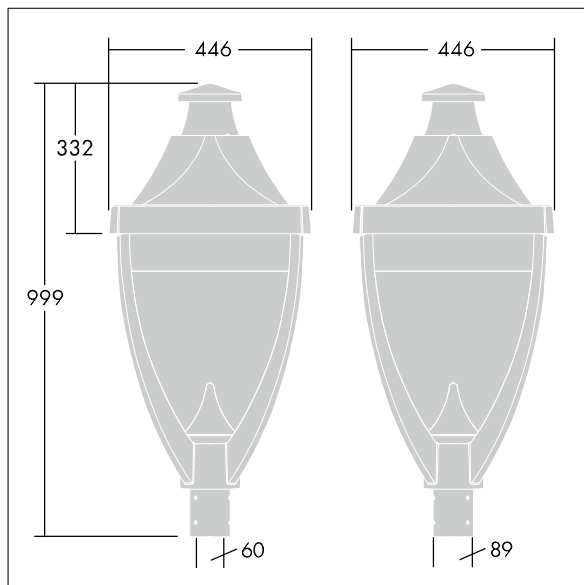

Legend

THORN

96262579 LEGEND 36L50 RC 740 BP PM CL1 T60

Legend

Een modern heritage paaltop LED lantaarn met gesloten optiek.. Klasse I elektrisch, IP65, IK08. Behuizing: gegoten aluminium poedergelakt grijs 900 getextureerd afwerking (benaderend RAL 7043). Afdichting: vlak gehard glas. Uitgerust met Mini-fotocel. Overspanningsbeveiliging: 10 kV common mode, één puls; 8 kV common mode, meerdere pulsen; 6 kV differentiële mode, meerdere pulsen. Als een permanent DALI-systeem is aangesloten: 6 kV common mode en differentiële mode, meerdere pulsen. Compleet met 4000K LED.

Afmetingen 446 x 446 x 999 mm
Armatuurvermogen: 55 W
Gewicht: 17,5 kg
Scx: 0.14 m²

TLG_LGND_F_CLS.jpg

TLG_LGND_M_MTP.wmf

Dit product bevat een lichtbron van energie-efficiëntieklasse D.

De met een * aangeduide waarden zijn nominale waarden. Thorn maakt gebruik van beproefde componenten van toonaangevende leveranciers, maar er kunnen zich echter geïsoleerde gevallen van technologie-gerelateerde storingen van individuele LED's voordoen gedurende de nominale levensduur van het product. Internationale normen bepalen de tolerantie in de initiële flux en de aangesloten belasting op $\pm 10\%$. Tenzij anders aangegeven, gelden de waarden voor een omgevingstemperatuur van 25°C.

Legend

96262579 LEGEND 36L50 RC 740 BP PM CL1 T60

THORN