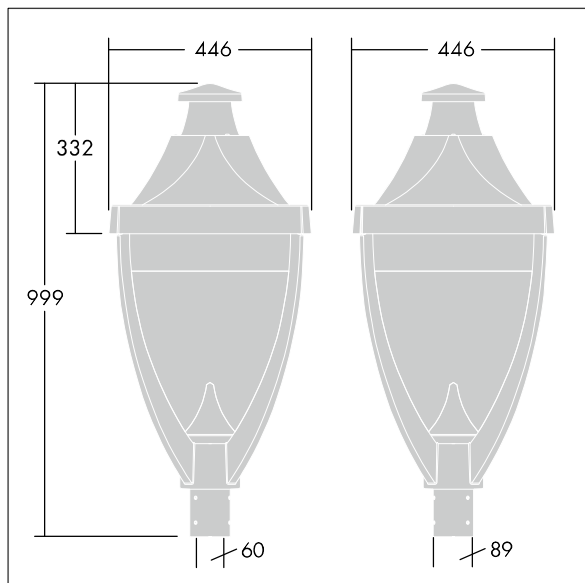

Legend

96262578 LEGEND 36L50 RC 730 BP PM CL1 T60

Legend

Een modern heritage paaltop LED lantaarn met gesloten optiek.. Klasse I elektrisch, IP65, IK08. Behuizing: gegoten aluminium poedergelakt grijs 900 getextureerd afwerking (benaderend RAL 7043). Afdichting: vlak gehard glas. Uitgerust met Mini-fotocel. Overspanningsbeveiliging: 10 kV common mode, één puls; 8 kV common mode, meerdere pulsen; 6 kV differentiële mode, meerdere pulsen. Als een permanent DALI-systeem is aangesloten: 6 kV common mode en differentiële mode, meerdere pulsen. Compleet met 3000K LED.

Afmetingen 446 x 446 x 999 mm
 Armatuurvermogen: 55 W
 Gewicht: 17,5 kg
 Scx: 0.14 m²

TLG_LGND_F_CLS.jpg

TLG_LGND_M_MTP.wmf

Dit product bevat een lichtbron van energie-efficiëntieklasse D.

De met een * aangeduide waarden zijn nominale waarden. Thorn maakt gebruik van beproefde componenten van toonaangevende leveranciers, maar er kunnen zich echter geïsoleerde gevallen van technologie-gerelateerde storingen van individuele LED's voordoen gedurende de nominale levensduur van het product. Internationale normen bepalen de tolerantie in de initiële flux en de aangesloten belasting op $\pm 10\%$. Tenzij anders aangegeven, gelden de waarden voor een omgevingstemperatuur van 25°C.

Legend

96262578 LEGEND 36L50 RC 730 BP PM CL1 T60

THORN