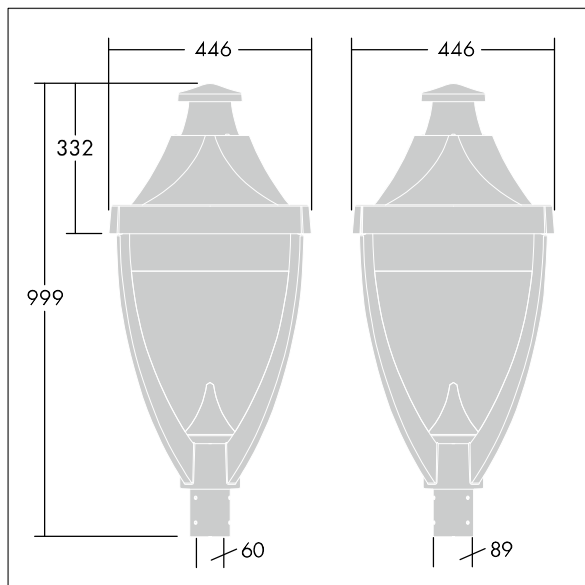

Legend

96262577 LEGEND 36L50 RC 740 BP CL1 T60

Legend

Een modern heritage paaltop LED lantaarn met gesloten optiek.. Klasse I elektrisch, IP65, IK08. Behuizing: gegoten aluminium poedergelakt grijs 900 getextureerd afwerking (benaderend RAL 7043). Afdichting: vlak gehard glas. Overspanningsbeveiliging: 10 kV common mode, één puls; 8 kV common mode, meerdere pulsen; 6 kV differentiële mode, meerdere pulsen. Als een permanent DALI-systeem is aangesloten: 6 kV common mode en differentiële mode, meerdere pulsen. Compleet met 4000K LED.

Afmetingen 446 x 446 x 999 mm
 Armatuurvermogen: 55 W
 Gewicht: 17,5 kg
 Scx: 0.14 m²

TLG_LGND_F_CLS.jpg

TLG_LGND_M_MTP.wmf

Dit product bevat een lichtbron van energie-efficiëntieklasse D.

De met een * aangeduide waarden zijn nominale waarden. Thorn maakt gebruik van beproefde componenten van toonaangevende leveranciers, maar er kunnen zich echter geïsoleerde gevallen van technologie-gerelateerde storingen van individuele LED's voordoen gedurende de nominale levensduur van het product. Internationale normen bepalen de tolerantie in de initiële flux en de aangesloten belasting op $\pm 10\%$. Tenzij anders aangegeven, gelden de waarden voor een omgevingstemperatuur van 25°C.

Legend

96262577 LEGEND 36L50 RC 740 BP CL1 T60

THORN