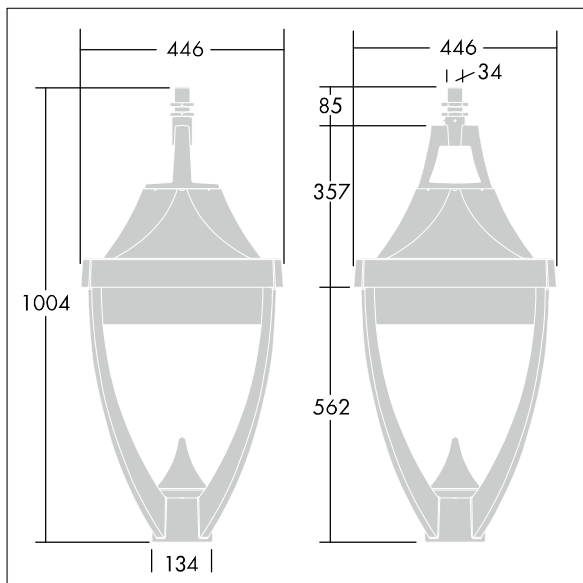

Legend

96262567 LEGEND 36L70 RC 730 BP PM CL1 MSU 34G

ISO 9223 C5	IP65	IK08	⊕	CE				
----------------	------	------	---	----	--	--	--	--

Legend

Een modern heritage gependeld LED lantaarn met gesloten optiek.. Klasse I elektrisch, IP65, IK08. Behuizing: gegoten aluminium poedergelakt grijs 900 getextureerd afwerking (benaderend RAL 7043). Afdichting: vlak gehard glas. Uitgerust met Mini-fotocel. Overspanningsbeveiliging: 10 kV common mode, één puls; 8 kV common mode, meerdere pulsen; 6 kV differentiële mode, meerdere pulsen. Als een permanent DALI-systeem is aangesloten: 6 kV common mode en differentiële mode, meerdere pulsen. Compleet met 3000K LED.

Afmetingen 446 x 446 x 1004 mm
 Armatuurvermogen: 77 W
 Gewicht: 16,5 kg
 Scx: 0.14 m²

TLG_LGND_F_LEDPDBLIT.jpg

TLG_LGND_M_MSU.wmf

Dit product bevat een lichtbron van energie-efficiëntieklasse D.

De met een * aangeduide waarden zijn nominale waarden. Thorn maakt gebruik van beproefde componenten van toonaangevende leveranciers, maar er kunnen zich echter geïsoleerde gevallen van technologie-gerelateerde storingen van individuele LED's voordoen gedurende de nominale levensduur van het product. Internationale normen bepalen de tolerantie in de initiële flux en de aangesloten belasting op $\pm 10\%$. Tenzij anders aangegeven, gelden de waarden voor een omgevingstemperatuur van 25°C.

Legend

96262567 LEGEND 36L70 RC 730 BP PM CL1 MSU 34G

THORN