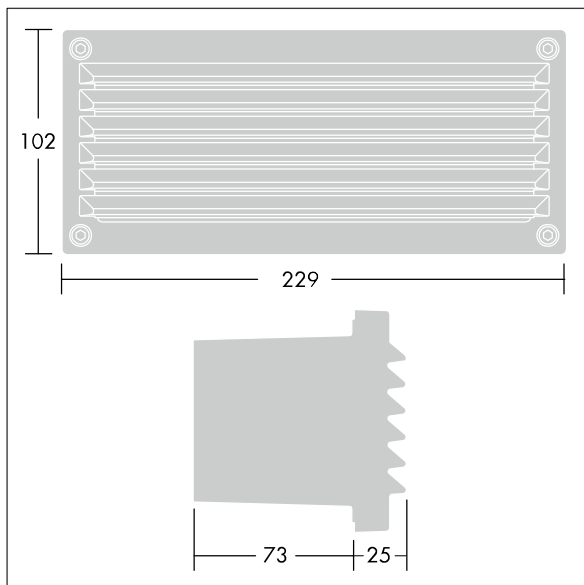

Linn

96262136 LINN RCT GRID FRAME

THORN

Linn

Roosterkader voor rechthoekig Linn armatuur.

TLG_LINN_F_RCTGRID.jpg

TLG_LINN_M_LDRCTGRID.wmf

De met een * aangeduide waarden zijn nominale waarden. Tenzij anders aangegeven, gelden de waarden voor een omgevingstemperatuur van 25°C.