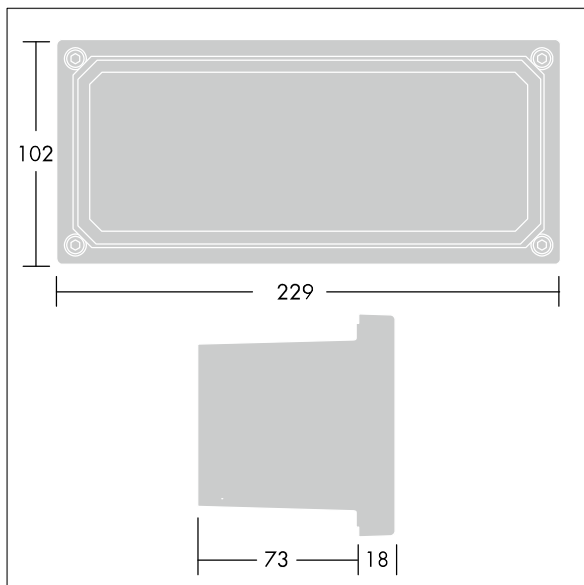

Linn

96262133 LINN RCT FR GL FRAME

THORN

Linn

Matglas kader voor rechthoekig Linn armatuur.

TLG_LINN_F_LEDRECTFR.jpg

TLG_LINN_M_LDRCTGL.wmf

De met een * aangeduide waarden zijn nominale waarden. Tenzij anders aangegeven, gelden de waarden voor een omgevingstemperatuur van 25°C.