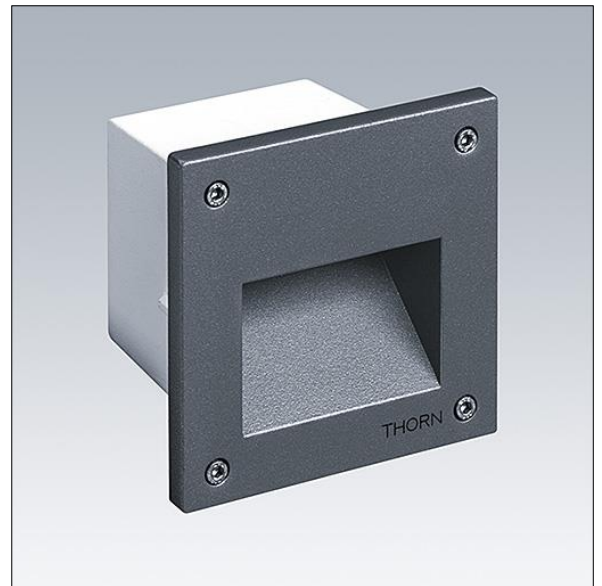

Linn

96262131 LINN SQ BAF FRAME

THORN

Linn

Schermkader voor vierkant Linn armatuur.

TLG_LINN_F_SQBAFFLEPDB.jpg

TLG_LINN_M_LDSQINVS.wmf

De met een * aangeduide waarden zijn nominale waarden. Tenzij anders aangegeven, gelden de waarden voor een omgevingstemperatuur van 25°C.