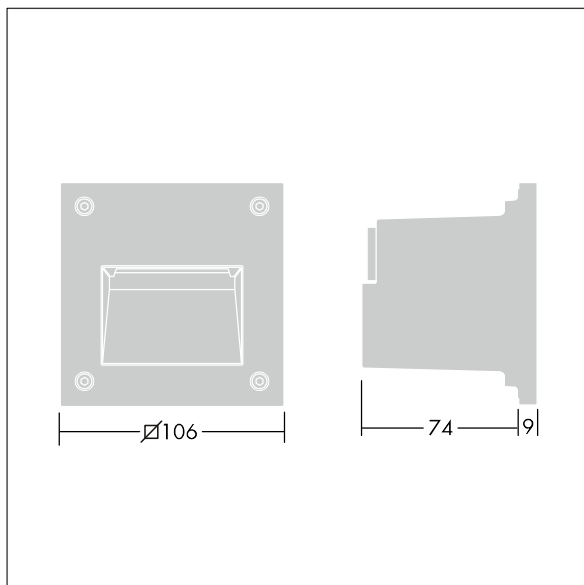

Linn

96262131 LINN SQ BAF FRAME

THORN

Linn

Schermkader voor vierkant Linn armatuur.

TLG_LINN_F_SQBAFFLEPDB.jpg

TLG_LINN_M_LDSQINVS.wmf

De met een * aangeduide waarden zijn nominale waarden. Tenzij anders aangegeven, gelden de waarden voor een omgevingstemperatuur van 25°C.