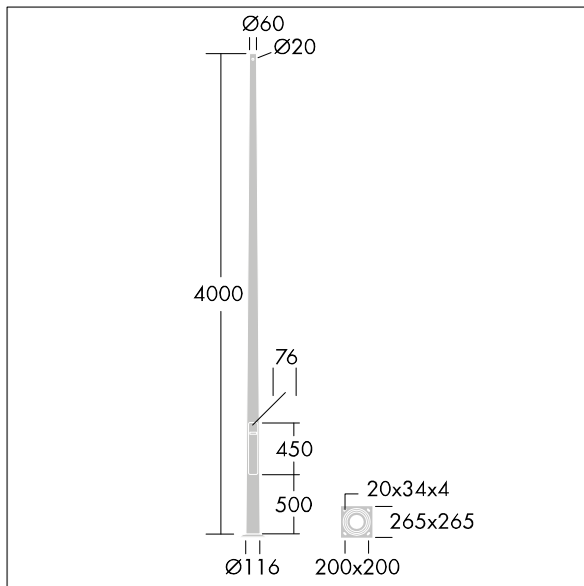

Olsys Straat

96262360 <OLSYS COL 4M CCO MPL FAI GRY

THORN

Olsys Straat

Cilindrisch conische kolom gemaakt van gegalvaniseerd staal, poedergelakt zilvergrijs 9006, RAL kleuren beschikbaar op aanvraag. Koppelstuk 60mm. Voorgeboord geleverd voor Olsys Enkel beugels. Flensmontage met boorgaten op 200x200mm. Compleet met bouten.