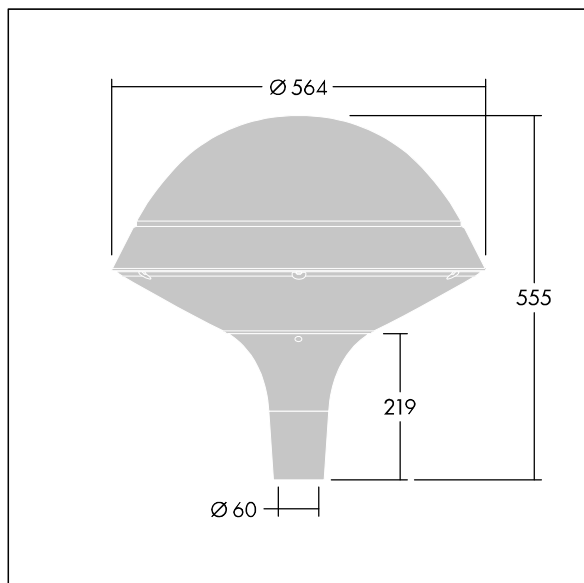

### Plurio

Plurio Direct: een decoratieve ledlantaarn voor paaltopmontage met radiaal symmetrisch lichtverdeling. Converter met 18 leds, voeding 350mA. elektrische Klasse II, IP66, IK08. Basis: gegoten aluminium, poedergelakt zilvergrijs. Kap: rond vorm, aluminium, getextureerd {Canopy Color}. Diffusor: uv-bestendig transparant polycarbonaat (PC) met prisma's om verblinding te voorkomen. Direct, optiek met lens, ingebouwde reflector. Uitgerust met een 50% vermogensreductie circuit, effectieve 3 uur vóór en 5 uur na een berekende middernacht. Het kan worden uitgeschakeld bij de installatie d.m.v. een gemakkelijk toegankelijke interne switch. Compleet met 4000K LED. Opzetmontage naar Ø60mm kolom.

Opwaartse lichtstraling minder dan 1 %.

Afmetingen Ø564 x 555 mm

Armatuurvermogen: 21 W

Lichtstroom van armatuur: 2577 lm

Lichtrendement van armatuur: 123 lm/W

Gewicht: 9,5 kg

Scx: 0.191 m<sup>2</sup>

TLG\_PLRL\_F\_DRC\_GY.jpg