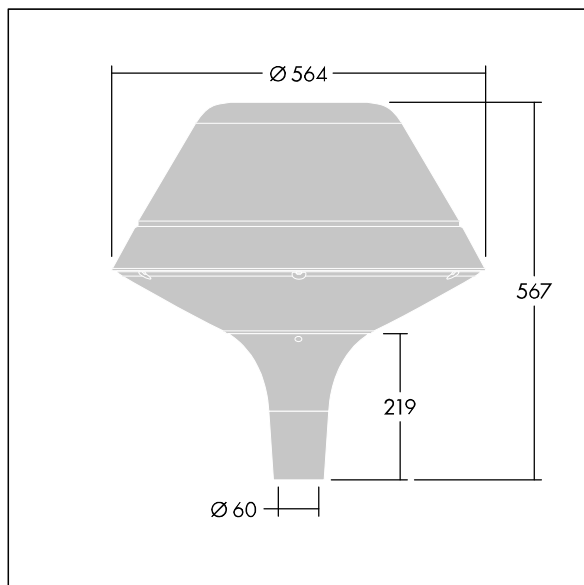

Plurio

Plurio Direct: een decoratieve ledlantaarn voor paaltopmontage met radiaal symmetrisch lichtverdeling. Converter met 18 leds, voeding 350mA. elektrische Klasse II, IP66, IK08. Basis: gegoten aluminium, poedergelakt zilvergrijs. Kap: origineel vorm, aluminium, getextureerd {Canopy Color}. Diffusor: uv-bestendig transparant polycarbonaat (PC) met prisma's om verblinding te voorkomen. Direct, optiek met lens, ingebouwde reflector. Uitgerust met een 50% vermogensreductie circuit, effectieve 3 uur vóór en 5 uur na een berekende middernacht. Het kan worden uitgeschakeld bij de installatie d.m.v. een gemakkelijk toegankelijke interne switch. Compleet met 4000K LED. Opzetmontage naar Ø60mm kolom.

Opwaartse lichtstraling minder dan 1 %.

Afmetingen Ø564 x 567 mm

Armatuurvermogen: 21 W

Lichtstroom van armatuur: 2577 lm

Lichtrendement van armatuur: 123 lm/W

Gewicht: 9,5 kg

Scx: 0.199 m²

TLG_PLRL_F_DOC_GY.jpg