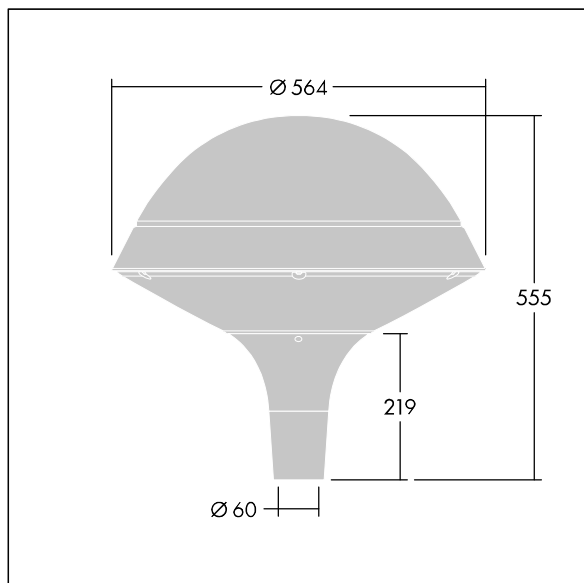

### Plurio

Plurio Direct: een decoratieve ledlantaarn voor paaltopmontage met radiaal symmetrisch lichtverdeling. Converter met 18 leds, voeding 700mA. elektrische Klasse II, IP66, IK08. Basis: gegoten aluminium, poedergelakt zilvergrijs. Kap: rond vorm, aluminium, getextureerd {Canopy Color}. Diffusor: uv-bestendig transparant polycarbonaat (PC) met prisma's om verblinding te voorkomen. Direct, optiek met lens, ingebouwde reflector. Uitgerust met een 50% vermogensreductie circuit, effectieve 3 uur vóór en 5 uur na een berekende middernacht. Het kan worden uitgeschakeld bij de installatie d.m.v. een gemakkelijk toegankelijke interne switch. Compleet met 4000K LED. Opzetmontage naar Ø60mm kolom.

Opwaartse lichtstraling minder dan 1 %.

Afmetingen Ø564 x 555 mm

Armatuurvermogen: 39 W

Lichtstroom van armatuur: 4724 lm

Lichtrendement van armatuur: 121 lm/W

Gewicht: 9,5 kg

Scx: 0.191 m<sup>2</sup>

TLG\_PLRL\_F\_DRC\_GY.jpg