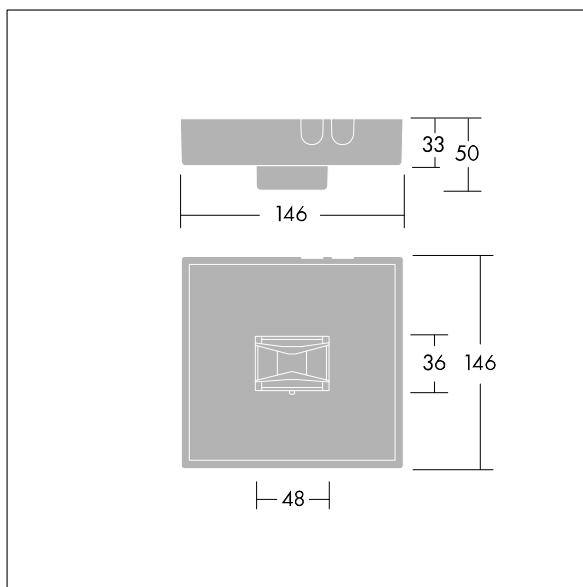

Voyager Star

96548974 VOYAGER STAR MSC ESC E3 WH

THORN

Voyager Star

Krachtige ledarmatuur voor noodverlichting. Armatuur met individuele batterij, manuele test (3 uur), voor opbouw, met vluchtroute optiek.. Behuizing: drukgegoten aluminium, poedergelakt wit (gelijkend op RAL9016). Montageplaat: gegalvaniseerd (onbekend). Lens: polycarbonaat (PC). IP40, Plafondopbouwarmatuur. Armatuur is snel en zonder gereedschap te installeren en onderhouden. Elektrische aansluiting (230 VAC) op kabel tot 2,5 mm², lus-in/lus-uit mogelijk. Optimaal warmtebeheer met een warmteafleider. Permanente schakeling: +5°C tot +30°C, standbyschakeling: +5°C tot +35°C; voeding: 220-240 V AC (+/- 10%), 50-60 Hz Volledig met LEDs.

Armatuurvermogen: 4 W
Afmetingen 146 x 146 x 34 mm
Gewicht: 1 kg

TLG_VSTR_F_MSC_side_ExD_ESC_WH.jpg

TLG_VYLD_M_MCE ROUTE.wmf

De met een * aangeduide waarden zijn nominale waarden. Thorn maakt gebruik van beproefde componenten van toonaangevende leveranciers, maar er kunnen zich echter geïsoleerde gevallen van technologie-gerelateerde storingen van individuele LED's voordoen gedurende de nominale levensduur van het product. Internationale normen bepalen de tolerantie in de initiële flux en de aangesloten belasting op $\pm 10\%$. Tenzij anders aangegeven, gelden de waarden voor een omgevingstemperatuur van 25°C.