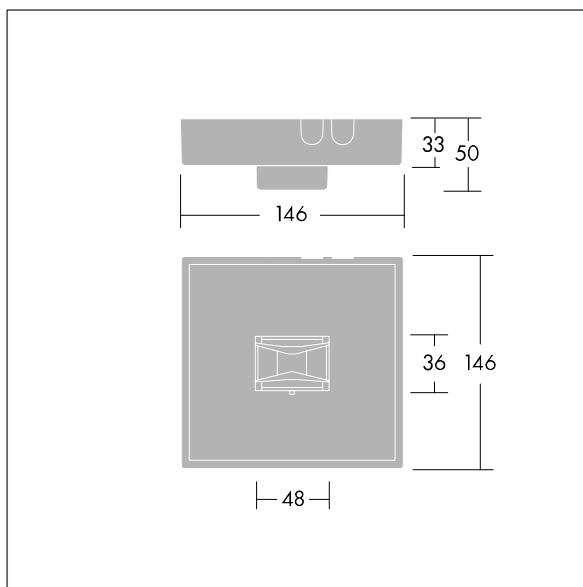

Armatuurvermogen: 4 W  
Afmetingen 146 x 146 x 34 mm  
Gewicht: 1 kg

TLG\_VSTR\_F\_MSC\_side\_ExD\_ESC\_SR.jpg

TLG\_VYLD\_M\_MCE ROUTE.wmf

De met een \* aangeduide waarden zijn nominale waarden. Thorn maakt gebruik van beproefde componenten van toonaangevende leveranciers, maar er kunnen zich echter geïsoleerde gevallen van technologie-gerelateerde storingen van individuele LED's voordoen gedurende de nominale levensduur van het product. Internationale normen bepalen de tolerantie in de initiële flux en de aangesloten belasting op  $\pm 10\%$ . Tenzij anders aangegeven, gelden de waarden voor een omgevingstemperatuur van 25°C.