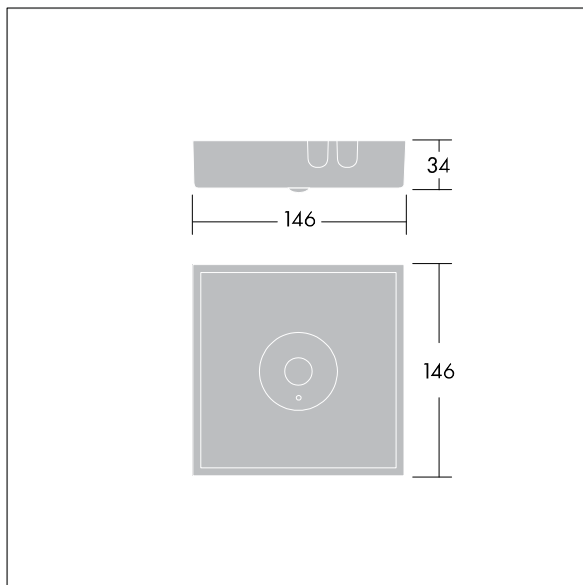

## Voyager Star

Krachtige ledarmatuur voor noodverlichting. Armatuur met individuele batterij, manuele test (3 uur), voor opbouw, met spotverlichting optiek.. Behuizing: drukgegoten aluminium, poedergelakt wit (gelijkend op RAL9016). Montageplaat: gegalvaniseerd (onbekend). Lens: polycarbonaat (PC). IP40, Plafondopbouwarmatuur. Armatuur is snel en zonder gereedschap te installeren en onderhouden. Elektrische aansluiting (230 VAC) op kabel tot 2,5 mm<sup>2</sup>, lus-in/lus-uit mogelijk. Optimaal warmtebeheer met een warmteafleider. Permanente schakeling: +5°C tot +30°C, standbyschakeling: +5°C tot +35°C; voeding: 220-240 V AC (+/- 10%), 50-60 Hz Volledig met LEDs.

Armatuurvermogen: 4 W  
Afmetingen 146 x 146 x 37 mm  
Gewicht: 1 kg

TLG\_VSTR\_F\_MSC\_side\_ExD\_SPOT\_WH.jpg

TLG\_VYLD\_M\_MCE SPOT.wmf

De met een \* aangeduide waarden zijn nominale waarden. Thorn maakt gebruik van beproefde componenten van toonaangevende leveranciers, maar er kunnen zich echter geïsoleerde gevallen van technologie-gerelateerde storingen van individuele LED's voordoen gedurende de nominale levensduur van het product. Internationale normen bepalen de tolerantie in de initiële flux en de aangesloten belasting op  $\pm 10\%$ . Tenzij anders aangegeven, gelden de waarden voor een omgevingstemperatuur van 25°C.