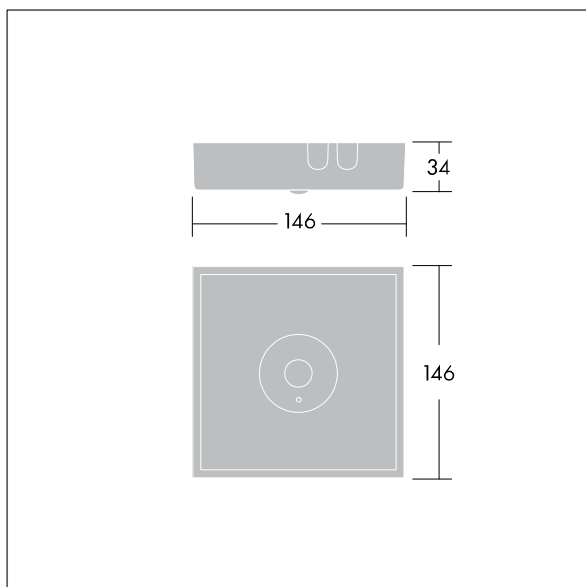

Voyager Star

96548984 VOYAGER STAR MSC ANT E3 WH

THORN

Voyager Star

Krachtige ledarmatuur voor noodverlichting. Armatuur met individuele batterij, manuele test (3 uur), voor opbouw, met open ruimte optiek.. Behuizing: drukgegoten aluminium, poedergelakt wit (gelijkend op RAL9016). Montageplaat: gegalvaniseerd (onbekend). Lens: polycarbonaat (PC). IP40, Plafondopbouwarmatuur. Armatuur is snel en zonder gereedschap te installeren en onderhouden. Elektrische aansluiting (230 VAC) op kabel tot 2,5 mm², lus-in/lus-uit mogelijk. Optimaal warmtebeheer met een warmteafleider. Permanente schakeling: +5°C tot +30°C, standbyschakeling: +5°C tot +35°C; voeding: 220-240 V AC (+/- 10%), 50-60 Hz Volledig met LEDs.

Armatuurvermogen: 4 W
Afmetingen 146 x 146 x 34 mm
Gewicht: 1 kg

TLG_VSTR_F_MSC_side_ExD_ANT_WH.jpg

TLG_VYLD_M_MCE AREA.wmf

De met een * aangeduide waarden zijn nominale waarden. Thorn maakt gebruik van beproefde componenten van toonaangevende leveranciers, maar er kunnen zich echter geïsoleerde gevallen van technologie-gerelateerde storingen van individuele LED's voordoen gedurende de nominale levensduur van het product. Internationale normen bepalen de tolerantie in de initiële flux en de aangesloten belasting op $\pm 10\%$. Tenzij anders aangegeven, gelden de waarden voor een omgevingstemperatuur van 25°C.