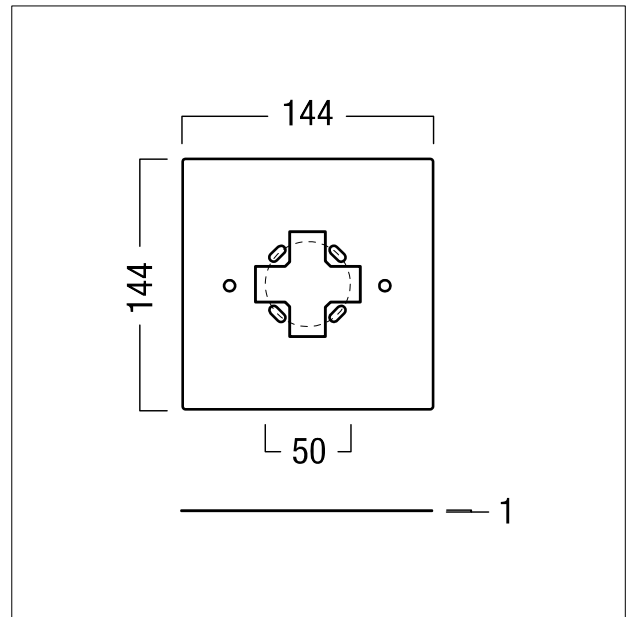

ZS_ONL_M_RESC_AD_BESA.wmf