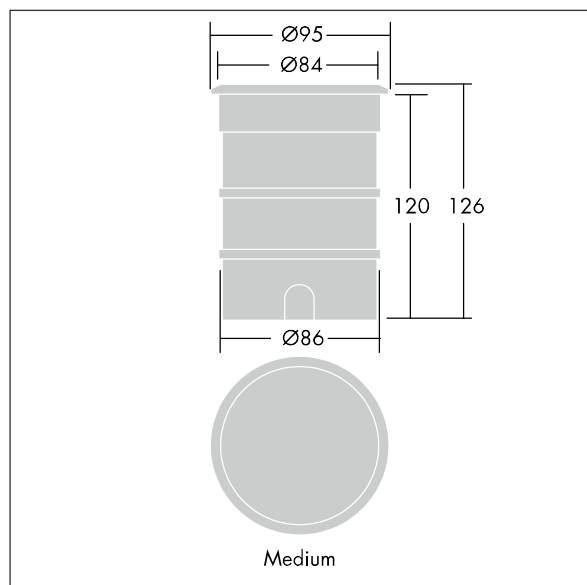

D-CO Recessed

96257237 D-CO R LED MEDIUM 1L35 830 FR

THORN

D-CO Recessed

Een middel grondinbouwarmatuur voor 1 x 1.2W warm wit LED lamp voor binnen- en buitentoeepassingen. Behuizing van kunststof met aluminium inbouwbehuizing. Voorglas, gehard met (onbekend) gematteerd afwerking, roestvrij staal kader. Statische belasting 500kg. Compleet met 5m kabel.

Afmetingen Ø95 x 126 mm

Armatuurvermogen: 2,7 W

Gewicht: 0,7 kg

TLG_DCOL_F_LEDMEDFRANGL.jpg

TLG_DCOL_M_ODMED.wmf

De met een * aangeduide waarden zijn nominale waarden. Thorn maakt gebruik van beproefde componenten van toonaangevende leveranciers, maar er kunnen zich echter geïsoleerde gevallen van technologie-gerelateerde storingen van individuele LED's voordoen gedurende de nominale levensduur van het product. Internationale normen bepalen de tolerantie in de initiële flux en de aangesloten belasting op $\pm 10\%$. Tenzij anders aangegeven, gelden de waarden voor een omgevingstemperatuur van 25°C.