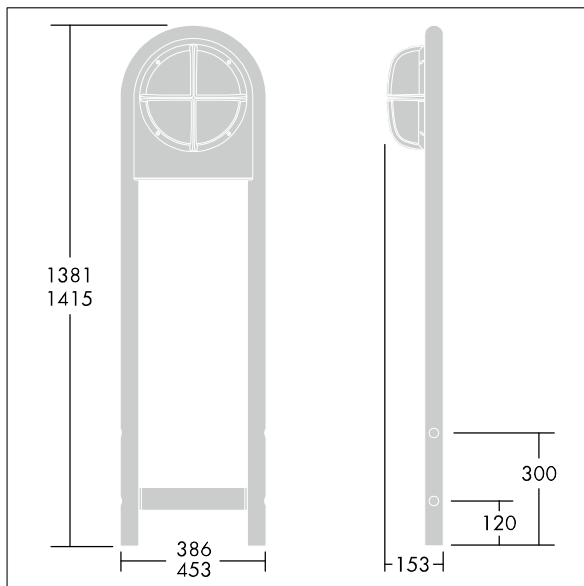

TLG_EYKN_M_BOLLARD.wmf

De met een * aangeduide waarden zijn nominale waarden. Tenzij anders aangegeven, gelden de waarden voor een omgevingstemperatuur van 25°C.

De producten van Thorn Lighting worden permanent verder ontwikkeld. We behouden ons het recht voor om zonder verdere publicatie technische of vormelijke wijzigingen aan onze producten aan te brengen.

© Thorn Lighting