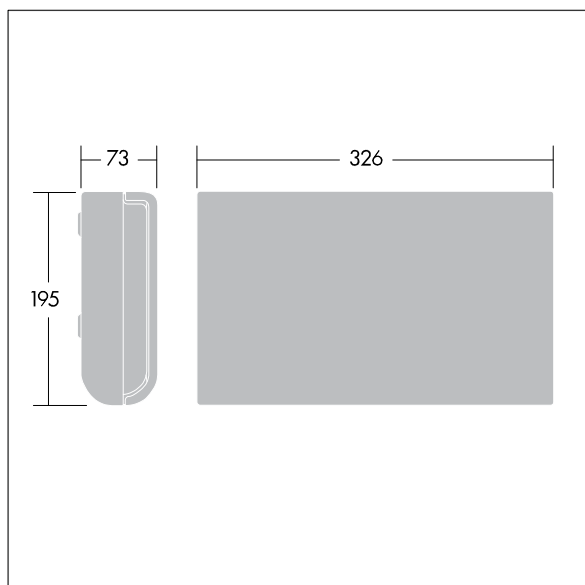

Voyager Sigma

96236786 VOYAGER SIGMA LEG ISO DOWN

THORN

CE 650°C T_a35

Voyager Sigma

Zelfklevend nooduitgangpictogram voor Voyager Sigma armaturen met een kijkafstand van 30 m.

TLG_VSIG_F_DN.jpg

TLG_VYSG_M_LD1.wmf