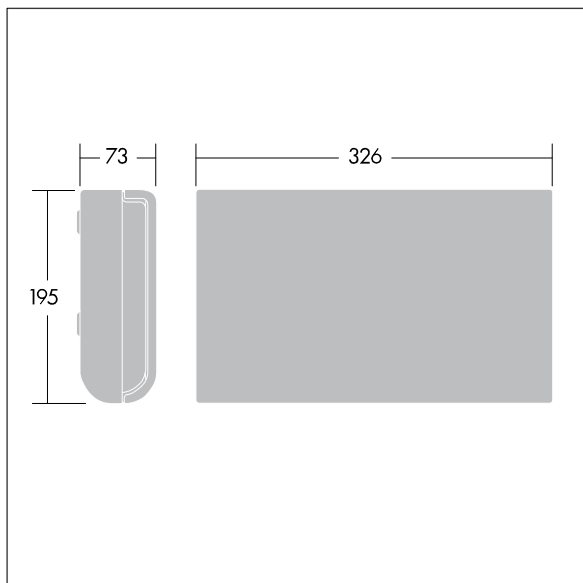

Voyager Sigma

96233816 VOYAGER SIGMA LED E3TX SIL

THORN

IP40	IK03			650°C	T_a 5 35
------	------	---	---	-------	---------------

Voyager Sigma

Een onafhankelijk, permanent nooduitgangsbord voor 1 x 1W Lichtbron: LED lamp met 3 uur zelftest of Adresseerbare Test indien verbonden met Explorer Project/Vision, noodwerking. IP40 en klasse I elektrisch. Behuizing in polycarbonaat (PC), metallic zilverkleurig afgewerkt. Diffusor in polycarbonaat (PC). Geschikt voor wandmontage met 20mm staaf of invoer langs de achterzijde.

Vereiste pictogrammen apart te bestellen in ISO of EU formaten. Compleet met LED band

Afmetingen 327 x 65 x 197 mm

Armatuurvermogen: 4 W

Gewicht: 1,4 kg

TLG_VSIG_F_WALL.jpg

TLG_VYSG_M_LD1.wmf

De met een * aangeduide waarden zijn nominale waarden. Thorn maakt gebruik van beproefde componenten van toonaangevende leveranciers, maar er kunnen zich echter geïsoleerde gevallen van technologie-gerelateerde storingen van individuele LED's voordoen gedurende de nominale levensduur van het product. Internationale normen bepalen de tolerantie in de initiële flux en de aangesloten belasting op $\pm 10\%$. Tenzij anders aangegeven, gelden de waarden voor een omgevingstemperatuur van 25°C.