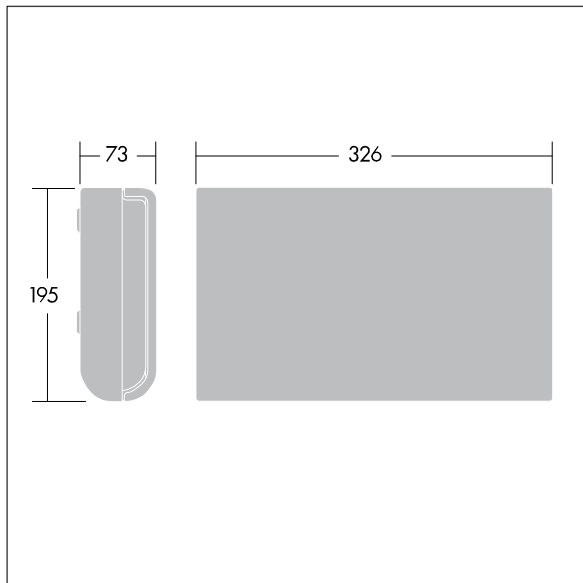

Voyager Sigma

THORN

96233815 VOYAGER SIGMA LED E3TX WHI

IP40	IK03			650°C	T_a 5 35
------	------	---	---	-------	---------------

Voyager Sigma

Een onafhankelijk, permanent nooduitgangsbord voor 1 x 1W Lichtbron: LED lamp met 3 uur zelftest of Adresseerbare Test indien verbonden met Explorer Project/Vision, noodwerking. IP40 en klasse I elektrisch. Behuizing in polycarbonaat (PC), (onbekend) wit afgewerkt. Diffusor in polycarbonaat (PC). Geschikt voor wandmontage met 20mm staaf of invoer langs de achterzijde. Vereiste pictogrammen apart te bestellen in ISO of EU formaten. Compleet met LED band

Afmetingen 327 x 65 x 197 mm
Armatuurvermogen: 4 W
Gewicht: 1,4 kg

TLG_VSIG_F_WALL.jpg

TLG_VYSG_M_LD1.wmf

De met een * aangeduide waarden zijn nominale waarden. Thorn maakt gebruik van beproefde componenten van toonaangevende leveranciers, maar er kunnen zich echter geïsoleerde gevallen van technologie-gerelateerde storingen van individuele LED's voordoen gedurende de nominale levensduur van het product. Internationale normen bepalen de tolerantie in de initiële flux en de aangesloten belasting op $\pm 10\%$. Tenzij anders aangegeven, gelden de waarden voor een omgevingstemperatuur van 25°C.