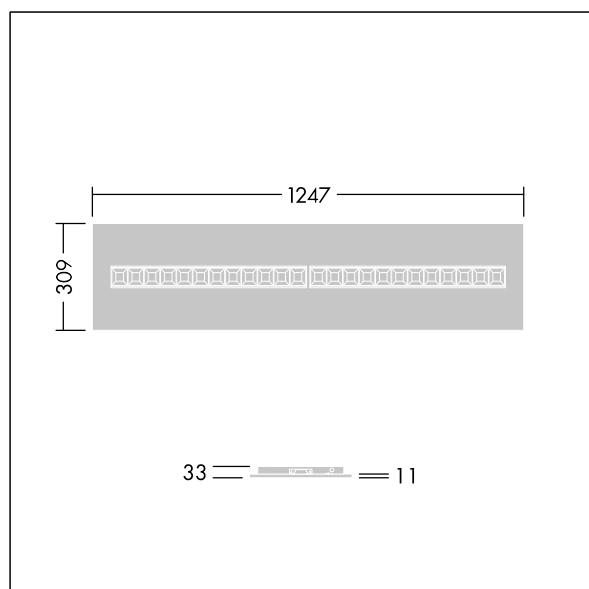

Omega Moduline

96637029 OMEGA M 3300-840 HF WHG 3X12D

THORN

Omega Moduline

Dalle LED durable utilisant une source lumineuse LED modulaire remplaçable et un convertisseur, pour les bureaux et les espaces de formation. Chaque module LED complet peut être facilement remplacé sans outil et dispose d'un mécanisme d'encliquetage simple, ce qui permet de changer les modules LED en fin de vie ou de modifier la température ou le rendu des couleurs si nécessaire. La combinaison de cellules profondes et de lentilles primaires permet d'obtenir un éclairage de haute qualité avec une distribution uniforme de la lumière et un contrôle efficace de l'éblouissement à une luminosité très élevée des modules LED. Electronique, non gradable. Classe électrique II, IP20, Résistance aux impacts : IK03. Corps : blanc doux tôle d'acier. Réflecteur de module LED Finition en blanc. De série, idéal pour un montage encastré dans les plafonds à éléments modulaires et, grâce aux accessoires, montage apparent ou suspendu également possible dans les plafonds dissimulés et en plaques de plâtre. Tous les accessoires doivent être commandés séparément. Durée de vie utile médiane: L90 50000 h à 25 °C. Indice min. de rendu des couleurs: 80 Livré avec LED 4 000 K.

TLG_OMGM_F_1200X300.jpg

Dimensions : 1247 x 309 x 33 mm
Puissance du luminaire: 21,9 W
Flux lumineux du luminaire: 3200 lm
Efficacité lumineuse du luminaire: 146 lm/W
Poids : 1,85 kg

TLG_OMGM_M_312X1250.wmf