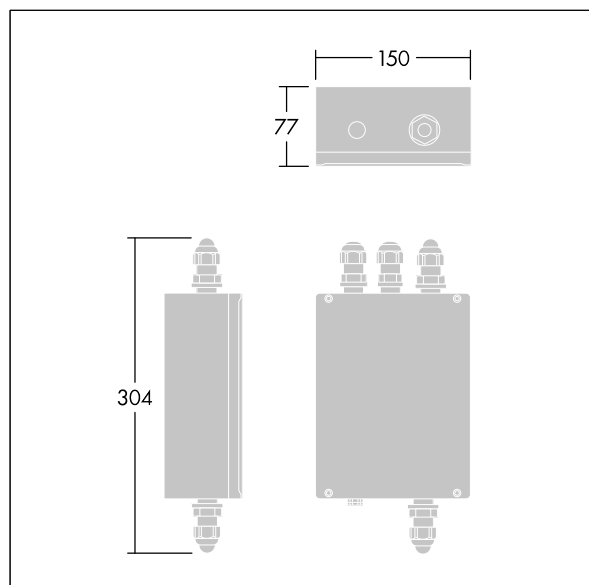

Contrast

96636991 CONT3 4L RGBW C-BOX GB RDMX SP

THORN

| | | | | | | |
|----------------|------|------|--|--|--|---------------------------|
| ISO 9223 C5 | IP66 | IK08 | | | | T _a -20 +35 |
|----------------|------|------|--|--|--|---------------------------|

Contrast

Boîtier d'alimentation pour le projecteur Contrast Small en LED RGBW, avec Driver DMX RDM. Protection contre les surtensions 10 kV.

TLG_CON3_F_CONTRAST_GEARBOX.jpg

TLG_CBOX_M_150x70.wmf

Toutes les valeurs marquées d'un * sont des valeurs nominales. Sauf indication contraire, les valeurs sont applicables pour une température ambiante de 25 °C.