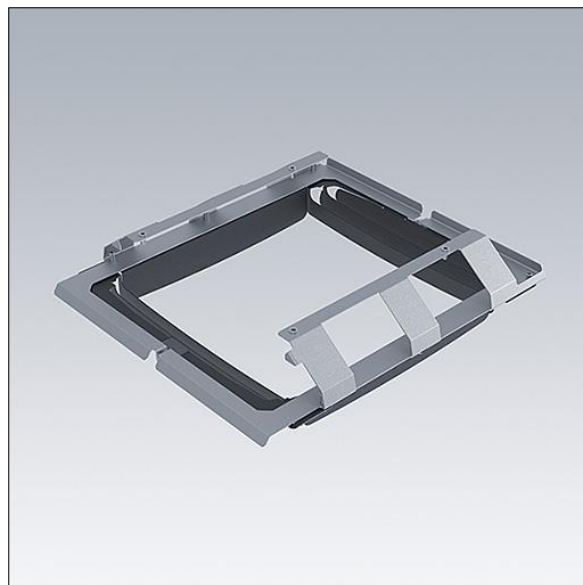

## 96636426 AFP2 EXTERNAL LOUVERS LARGE

THORN

### Areaflood Pro 2

Coupe-flux en kit pour le projecteur Areaflood Pro 2 Large. La lumière peut être occultée à l'avant, à l'arrière, à gauche ou à droite du luminaire et il est également possible de tout combiner en même temps grâce à une conception soignée. Possibilité d'installation sur site, avant ou après la pose des projecteurs. Finition noire (proche de RAL 9005). Note : 2 kits sont requis pour le projecteur Areaflood Pro 2L.