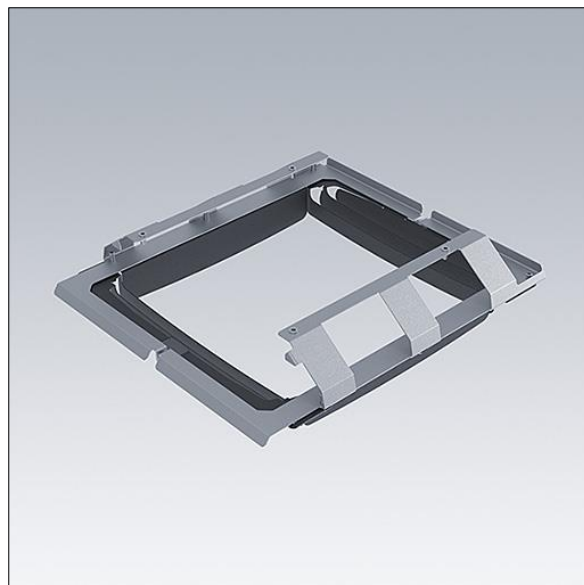

Areaflood Pro 2

96636425 AFP2 EXTERNAL LOUVERS MEDIUM

THORN

Areaflood Pro 2

Coupe-flux en kit pour le projecteur Areaflood Pro 2 Medium. La lumière peut être occultée à l'avant, à l'arrière, à gauche ou à droite du luminaire et il est également possible de tout combiner en même temps grâce à une conception soignée. Possibilité d'installation sur site, avant ou après la pose des projecteurs. Finition noire (proche de RAL 9005). Note : 2 kits sont requis pour le projecteur Areaflood Pro 2M.

TLG_AFP2_F_LV2.jpg