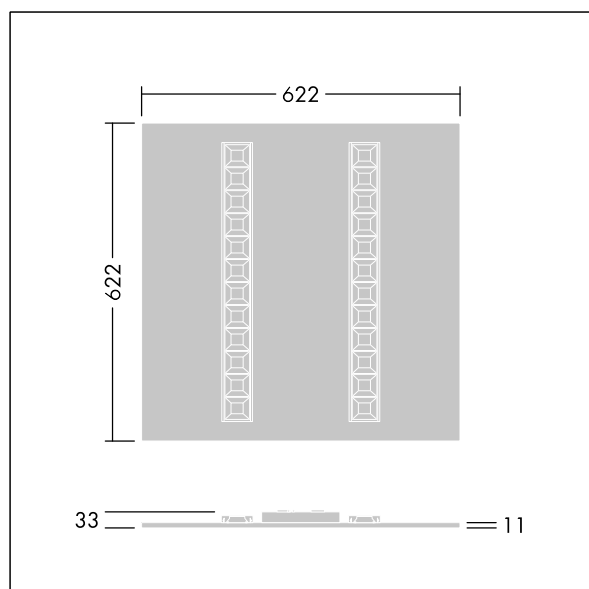

Omega Moduline

96636393 OMEGA M 4800-840 HF WHG Q625

THORN

Omega Moduline

Dalle LED durable utilisant une source lumineuse LED modulaire remplaçable et un convertisseur, pour les bureaux et les espaces de formation. Chaque module LED complet peut être facilement remplacé sans outil et dispose d'un mécanisme d'encliquetage simple, ce qui permet de changer les modules LED en fin de vie ou de modifier la température ou le rendu des couleurs si nécessaire. La combinaison de cellules profondes et de lentilles primaires permet d'obtenir un éclairage de haute qualité avec une distribution uniforme de la lumière et un contrôle efficace de l'éblouissement à une luminosité très élevée des modules LED. Electronique, non gradable. Classe électrique II, IP20, Résistance aux impacts : IK03. Corps : blanc doux tôle d'acier. Réflecteur de module LED Finition en blanc. De série, idéal pour un montage encastré dans les plafonds à éléments modulaires et, grâce aux accessoires, montage apparent ou suspendu également possible dans les plafonds dissimulés et en plaques de plâtre. Tous les accessoires doivent être commandés séparément. Durée de vie utile médiane: L90 50000 h à 25 °C. Indice min. de rendu des couleurs: 80 Livré avec LED 4 000 K.

TLG_OMGM_F_600X600.jpg

Dimensions : 622 x 622 x 33 mm
Puissance du luminaire: 32,7 W
Flux lumineux du luminaire: 5000 lm
Efficacité lumineuse du luminaire: 153 lm/W
Poids : 2,65 kg

TLG_OMGM_M_625X625.wmf