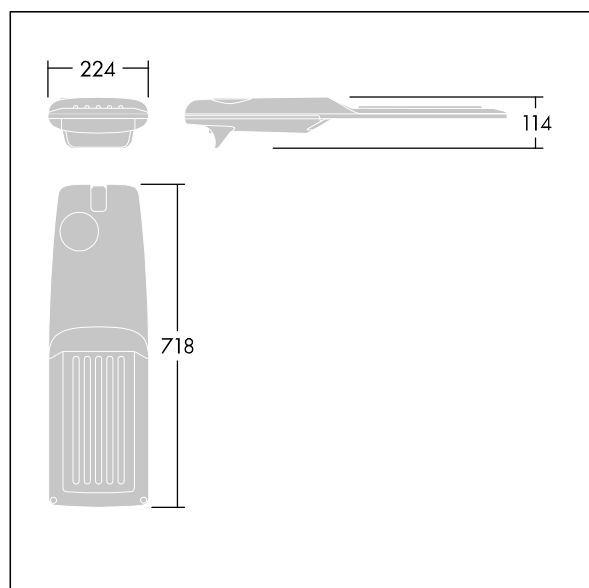

TLG_ISRP_M_LD2.wmf

Ce produit contient une source lumineuse de classe d'efficacité énergétique E.

Toutes les valeurs marquées d'un * sont des valeurs nominales. Thorn utilise des composants testés et éprouvés, en provenance des meilleurs fournisseurs. Dans certains cas isolés, il se peut qu'il y ait des pannes de nature technologique au niveau des LED individuels, pendant le cycle de vie nominal du produit. Les normes internationales fixent la tolérance du flux initial et de la charge associée à ± 10 %. Sauf indication contraire, les valeurs sont applicables pour une température ambiante de 25 °C.

Les produits de Thorn Lighting sont perfectionnés en permanence. Nous nous réservons le droit d'apporter des modifications à nos produits sans autres publications.
© Thorn Lighting