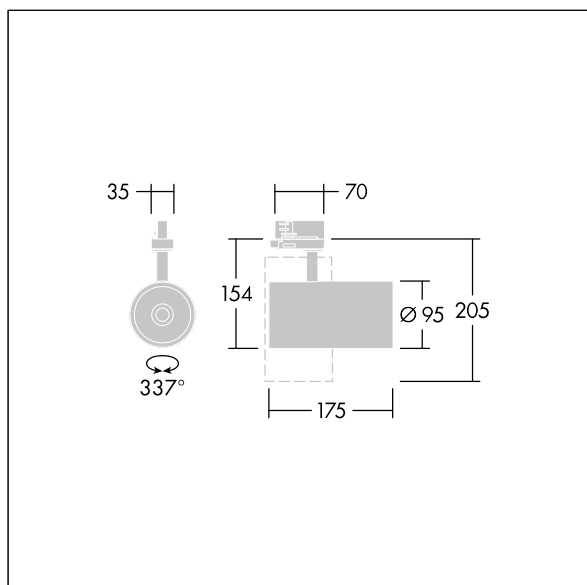

96108623 <GRAFFITI 2800-930 SWI 3GU SP BK 12X

Graffiti

Projecteur LED pour installations triphasées avec distribution lumineuse de type spot et température de couleurs stabilisée. Electronique, Luminaire commutable on/off. Classe électrique I, IP20. Corps : peinture micro-texturée aluminium fonderie noir. Réflecteur : PC « sputtered ». Projecteur avec rotation jusqu'à 337° et pivot jusqu'à 90°. Livré avec LED 3 000 K

Cet article est emballé en vrac et contient douze unités. Le code de l'article doit être commandé en multiple de douze (12/24/36/48/60...). Toutes les données de la fiche technique font référence à un seul article.

Dimensions : Ø95 x 205 mm
 Puissance du luminaire: 28,2 W
 Flux lumineux du luminaire: 2600 lm
 Efficacité lumineuse du luminaire: 92 lm/W
 Poids : 0,71 kg

TLG_GRAF_F_3GU_BK_ON.jpg

TLG_GRAF_M_3GU.wmf

Ce produit contient une source lumineuse de classe d'efficacité énergétique E.