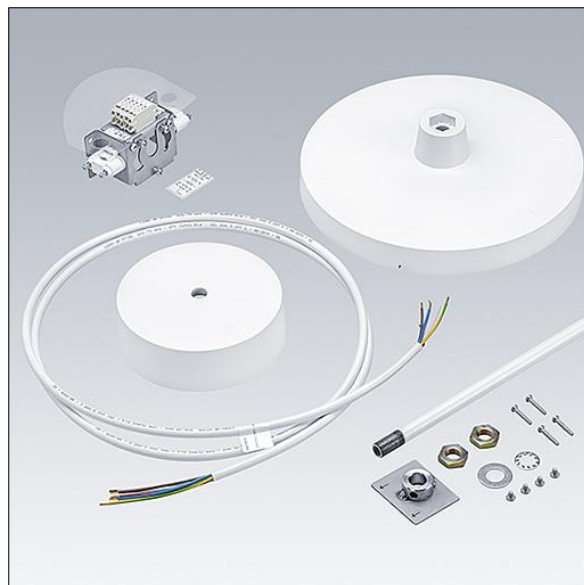

Novaline Style

96635682 NOVS S SUSP SET AP1 WH

THORN

Novaline Style

Suspension sur tige pour la gamme de produits NOVALINE Style. Accessoire pour taille S, consistant en un mât blanc de 1.000 mm de long, borne de raccordement, plaque de retenue avec couvercle blanc, rosace de plafond en plastique blanc et câble d'alimentation.

TLG_NOVS_F_SUSP_SET_AP_WH.jpg

Toutes les valeurs marquées d'un * sont des valeurs nominales. Sauf indication contraire, les valeurs sont applicables pour une température ambiante de 25 °C.

Les produits de Thorn Lighting sont perfectionnés en permanence. Nous nous réservons le droit d'apporter des modifications à nos produits sans autres publications.