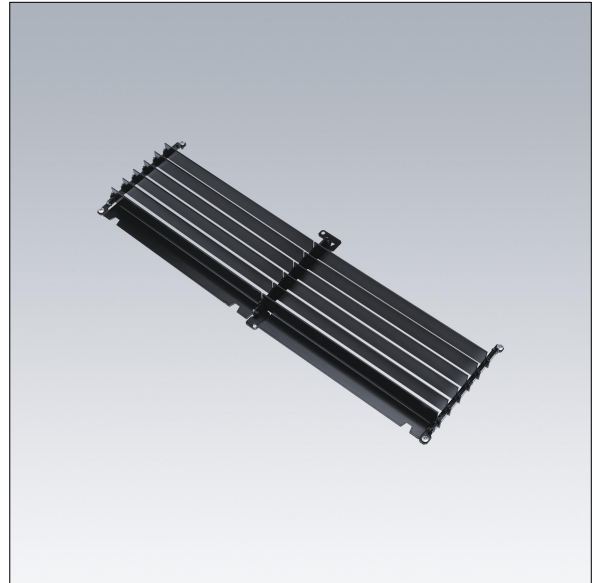

96671496 ALTIS G4G5 1 BRICK LOUVRE MB

Kit de grille pour 1 moule Altis LED avec distribution lumineuse medium. Peut être installé avant ou après l'installation sur place. Finition noire (similaire à RAL9005).

Vous pouvez obtenir des conseils de conception auprès de votre représentant local.

TLG_ALT5_F_LVS.jpg