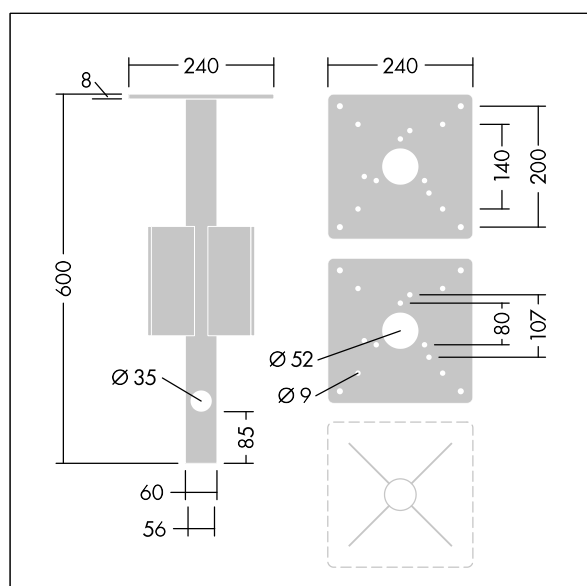

Borne RAZE

96635553 MGR SPIKE RAZE/DCO/THOR/CANDLE BOL

Borne RAZE

Accessoire de montage au sol pour bornes à enterrer, avec semelle. Les boulons ne sont pas fournis.

TLG_ACCS_F_MRGSPIKE.jpg

TLG_BOLL_M_SPIKE.wmf