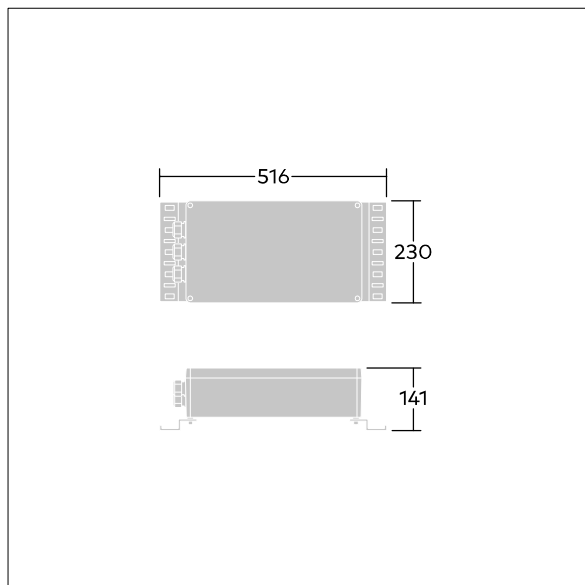

TLG_GTAL_F_GB_TOP.jpg

TLG_GTPR_M_GEARBOX_AL.wmf

Toutes les valeurs marquées d'un * sont des valeurs nominales. Sauf indication contraire, les valeurs sont applicables pour une température ambiante de 25 °C.