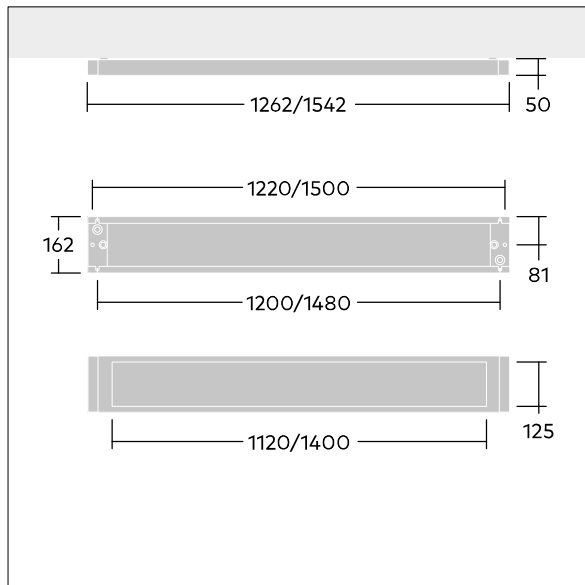

TLG_PNC3_M_PLEXD.wmf

Ce produit contient une source lumineuse de classe d'efficacité énergétique D.

Toutes les valeurs marquées d'un * sont des valeurs nominales. Thorn utilise des composants testés et éprouvés, en provenance des meilleurs fournisseurs. Dans certains cas isolés, il se peut qu'il y ait des pannes de nature technologique au niveau des LED individuels, pendant le cycle de vie nominal du produit. Les normes internationales fixent la tolérance du flux initial et de la charge associée à ± 10 %. Sauf indication contraire, les valeurs sont applicables pour une température ambiante de 25 °C.

Les produits de Thorn Lighting sont perfectionnés en permanence. Nous nous réservons le droit d'apporter des modifications à nos produits sans autres publications.
© Thorn Lighting