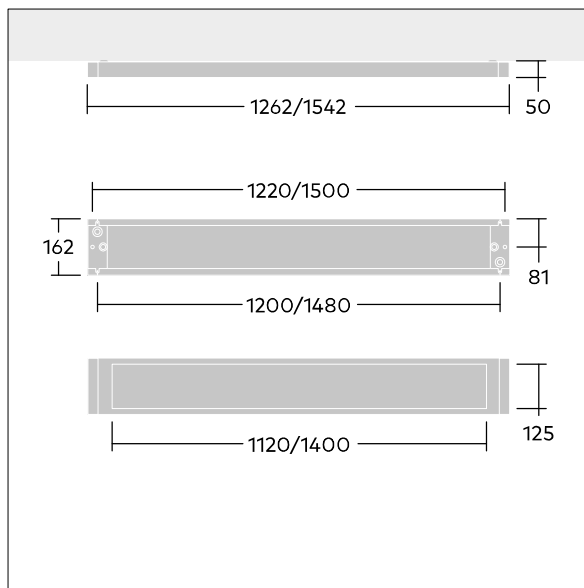

TLG_PNC3_M_PLEXD.wmf

Ce produit contient des sources lumineuses d'une classe d'efficacité énergétique de D.

Toutes les valeurs marquées d'un * sont des valeurs nominales. Thorn utilise des composants testés et éprouvés, en provenance des meilleurs fournisseurs. Dans certains cas isolés, il se peut qu'il y ait des pannes de nature technologique au niveau des LED individuels, pendant le cycle de vie nominal du produit. Les normes internationales fixent la tolérance du flux initial et de la charge associée à ± 10 %. Sauf indication contraire, les valeurs sont applicables pour une température ambiante de 25 °C.

Les produits de Thorn Lighting sont perfectionnés en permanence. Nous nous réservons le droit d'apporter des modifications à nos produits sans autres publications.
© Thorn Lighting