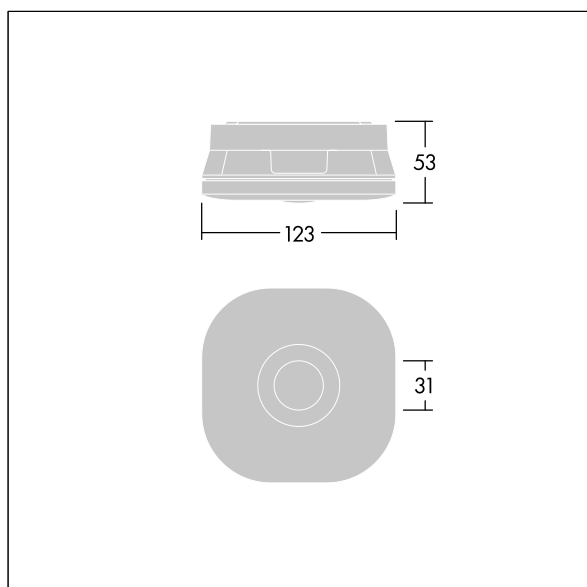

TLG_VOYF_M_MSC_NM.wmf

Toutes les valeurs marquées d'un * sont des valeurs nominales. Thorn utilise des composants testés et éprouvés, en provenance des meilleurs fournisseurs. Dans certains cas isolés, il se peut qu'il y ait des pannes de nature technologique au niveau des LED individuels, pendant le cycle de vie nominal du produit. Les normes internationales fixent la tolérance du flux initial et de la charge associée à $\pm 10\%$. Sauf indication contraire, les valeurs sont applicables pour une température ambiante de 25 °C.

Les produits de Thorn Lighting sont perfectionnés en permanence. Nous nous réservons le droit d'apporter des modifications à nos produits sans autres publications.

© Thorn Lighting