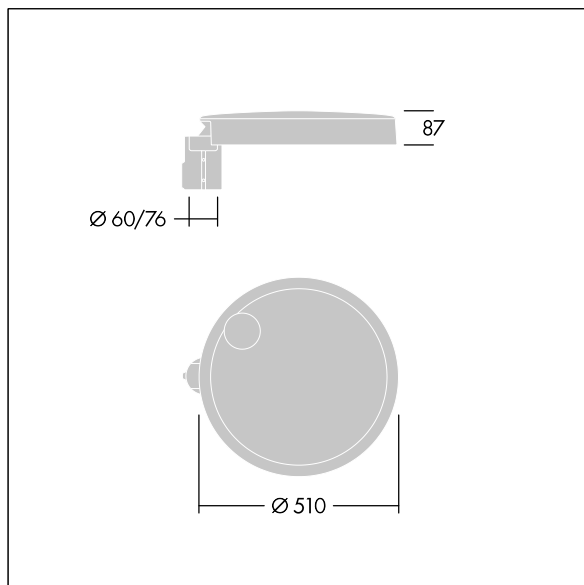

## Carat

Élégante lanterne urbaine, performance durable. Programmable Driver, réglé pour un rendement fixe, entraînant 48 LED à 1,05A. Corps : taille Large, aluminium (EN AC-44300) fonderie, gris anthracite 900 sablé. Tige : gris anthracite 900 sablé. Verre : verre. Fixations : Acier inox avec traitement anti-galvanique. Optique Route étroite, avec LED Indice min. de rendu des couleurs: 70 Température de couleur\*: 3000 Kelvin fournis. Classe électrique I, Résistance aux impacts : IK08, IP66, Ta max.: 35°C. Livré avec un adaptateur à emmanchement de Ø 76 mm pré-installé pour un montage top, inclinaison de 5°

Dimensions : Ø510 x 87 mm  
Puissance du luminaire: 118 W  
Flux lumineux du luminaire: 15593 lm  
Efficacité lumineuse du luminaire: 132 lm/W  
Poids : 9,7 kg  
Scx : 0.05 m<sup>2</sup>

TLG\_CARA\_F\_L\_PostTop.jpg