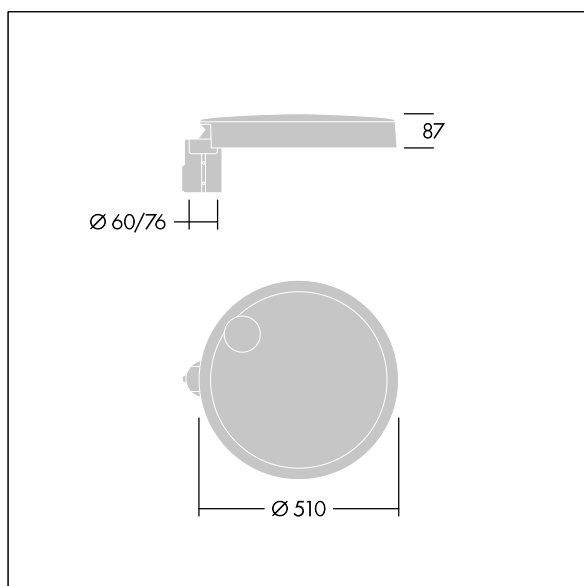

96635160 CT L 36L105-730 NR CL1 T76F ANT

Carat

Élégante lanterne urbaine, performance durable.
 Programmable Driver, réglé pour un rendement fixe, entraînant 36 LED à 1,05A. Corps : taille Large, aluminium (EN AC-44300) fonderie, gris anthracite 900 sablé. Tige : Verre : verre. Fixations : Acier inox avec traitement anti-galvanique. Optique Route étroite, avec LED Indice min. de rendu des couleurs: 70 Température de couleur*: 3000 Kelvin fournis. Classe électrique I, Résistance aux impacts : IK08, IP66, Ta max.: 35°C. Livré avec un adaptateur à emmanchement de Ø 76 mm pré-installé pour un montage top, inclinaison de 5°

Dimensions : Ø510 x 87 mm
 Puissance du luminaire: 117 W
 Flux lumineux du luminaire: 14654 lm
 Efficacité lumineuse du luminaire: 125 lm/W
 Poids : 9,5 kg
 Scx : 0.05 m²

TLG_CARA_F_L_PostTop.jpg

TLG_CARA_M_LMTP.wmf