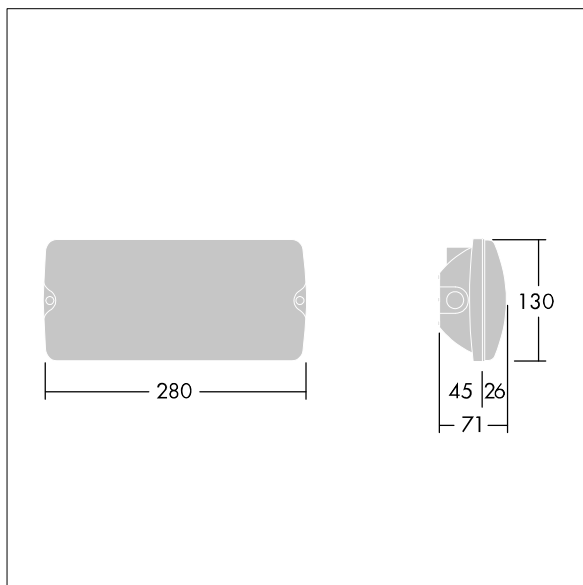

Voyager Solid

THORN

96634865 VOYAGER SOLID MS E3D-S WH

IEC EN 60598-1 RG 1	IP65	IK07	CE	T _a 5 40
---------------------------	------	------	----	------------------------

Voyager Solid

Plafonnier LED de secours pour fixation au plafond ou au mur. Electronique, non gradable avec circuit d'éclairage d'urgence, test auto/DALI adressable, 3 heures. Corps : taille Small, Polycarbonate (PC) blanc. Couverture : Polycarbonate (PC) transparent. Classe électrique II, IP65. Légendes ISO internes disponibles pour une distance de visionnement 23 m (96634866, à commander séparément).

Dimensions : 280 x 130 x 71 mm
Puissance du luminaire: 3 W
Poids : 0,6 kg

TLG_VYSO_F_OPS.jpg

TLG_VYSO_M_LDS.wmf

Toutes les valeurs marquées d'un * sont des valeurs nominales. Thorn utilise des composants testés et éprouvés, en provenance des meilleurs fournisseurs. Dans certains cas isolés, il se peut qu'il y ait des pannes de nature technologique au niveau des LED individuels, pendant le cycle de vie nominal du produit. Les normes internationales fixent la tolérance du flux initial et de la charge associée à $\pm 10\%$. Sauf indication contraire, les valeurs sont applicables pour une température ambiante de 25 °C.