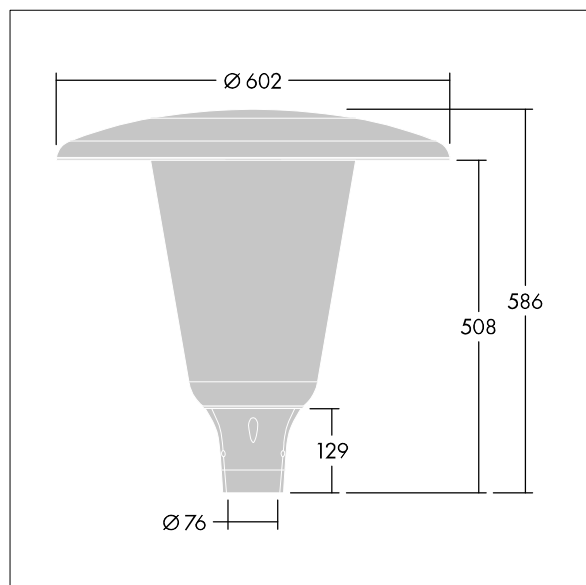

## Aerie

Lanterne LED discrète, à montage top, avec une conception intemporelle. Driver pour 24 LED, entraînés à 700mA avec une distribution Rue large (symétrique). Classe électrique II, IP66, IK10. Capot et socle : aluminium fonderie thermopoudré résistant à la corrosion et adapté aux environnements C5, finition texturé gris anthracite 900 sablé. Boîtier : Polycarbonate (PC) large anti-UV avec finition transparent. Livré avec LED 3 000 K. Montage top sur mât de Ø 76mm. Pré-câblé avec 5 m de câble.

Dimensions : Ø602 x 586 mm

Puissance du luminaire: 51 W

Flux lumineux du luminaire: 7030 lm

Efficacité lumineuse du luminaire: 138 lm/W

Poids : 12,35 kg

Scx : 0.172 m<sup>2</sup>

TLG\_AERI\_F\_W\_CL.jpg

TLG\_AERI\_M\_T76\_W.wmf