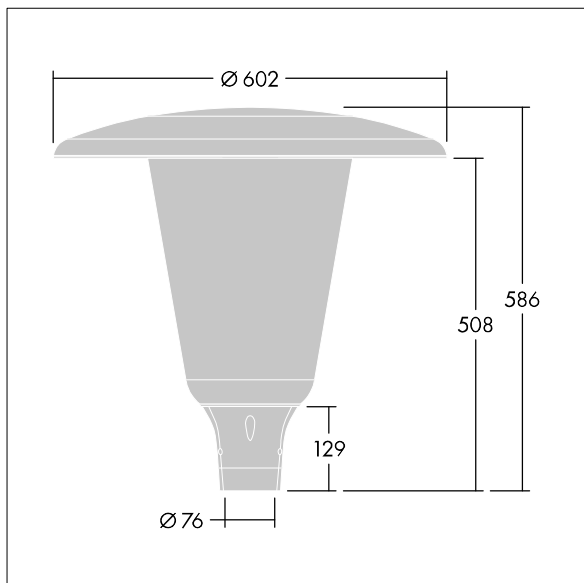

92924209 ARW 24L50-730 ES CL CL2 D5 T76 ANT

## Aerie

Lanterne LED discrète, à montage top, avec une conception intemporelle. Driver pour 24 LED, entraînés à 500mA avec une distribution Rue large. Classe électrique II, IP66, IK10. Capot et socle : aluminium fonderie thermopoudré résistant à la corrosion et adapté aux environnements C5, finition texturé gris anthracite 900 sablé. Boîtier : Polycarbonate (PC) large anti-UV avec finition transparent. Livré avec LED 3 000 K. Montage top sur mât de Ø 76mm. Pré-câblé avec 5 m de câble.

Dimensions : Ø602 x 586 mm  
 Puissance du luminaire: 37 W  
 Flux lumineux du luminaire: 5250 lm  
 Efficacité lumineuse du luminaire: 142 lm/W  
 Poids : 12,35 kg  
 Scx : 0.172 m<sup>2</sup>

TLG\_AERI\_F\_W\_CL.jpg