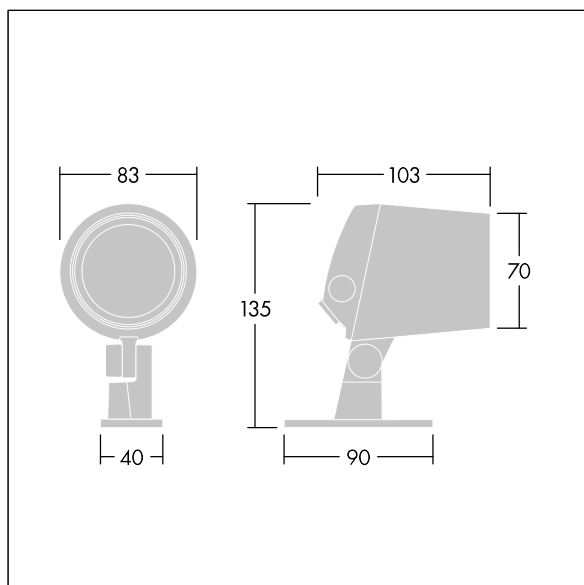

96633682 CONT3 4L50-827 MB HF ANT

ISO 9223 C5		IP66	IK08					T _a -20 +35
----------------	--	------	------	--	--	--	--	---------------------------

Contrast

Projecteur architectural de taille Small Monté sur étrier avec LED alimentées en 500mA et un faisceau medium. Driver, Flux fixe. Pré-câblé. Classe électrique II, IP66, IK08. Corps : aluminium (EN AC-44300) fonderie, thermopoudré, texturé gris anthracite 900 sablé. Compatible avec les environnements côtiers. Fermeture : verre plat trempé, ép. 5 mm. Joint : EPDM. Visserie : acier inox avec traitement GEOMET® 500. Livré avec LED 2 700 K

Dimensions : Ø83 x 103 mm

Puissance du luminaire: 8 W

Flux lumineux du luminaire: 357 lm

Efficacité lumineuse du luminaire: 45 lm/W

Poids : 0,91 kg

TLG_CON3_F_XS.jpg

TLG_CONL_M_4L.wmf

Ce produit contient une source lumineuse de classe d'efficacité énergétique G.