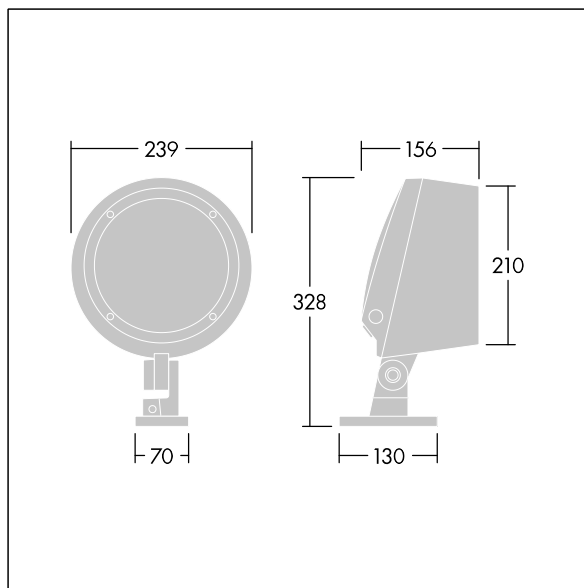

TLG_CONL_M_12L.wmf

Ce produit contient une source lumineuse de classe d'efficacité énergétique E.

Toutes les valeurs marquées d'un * sont des valeurs nominales. Thorn utilise des composants testés et éprouvés, en provenance des meilleurs fournisseurs. Dans certains cas isolés, il se peut qu'il y ait des pannes de nature technologique au niveau des LED individuels, pendant le cycle de vie nominal du produit. Les normes internationales fixent la tolérance du flux initial et de la charge associée à ± 10 %. Sauf indication contraire, les valeurs sont applicables pour une température ambiante de 25 °C.

Les produits de Thorn Lighting sont perfectionnés en permanence. Nous nous réservons le droit d'apporter des modifications à nos produits sans autres publications.

© Thorn Lighting