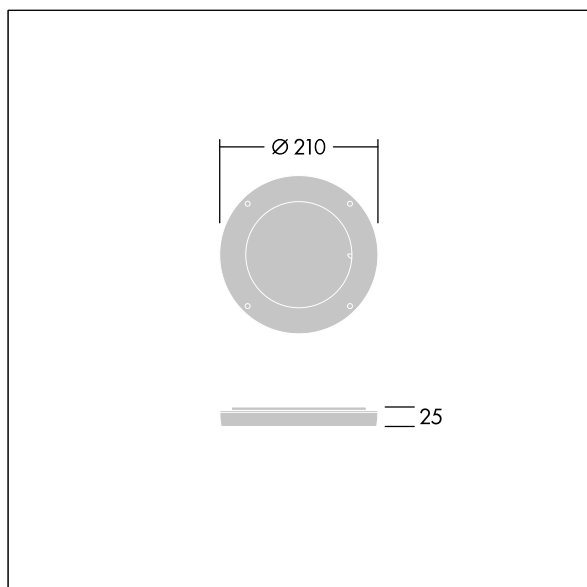

TLG_CONL_M_12LHF.wmf

Toutes les valeurs marquées d'un * sont des valeurs nominales. Sauf indication contraire, les valeurs sont applicables pour une température ambiante de 25 °C.

Les produits de Thorn Lighting sont perfectionnés en permanence. Nous nous réservons le droit d'apporter des modifications à nos produits sans autres publications.

© Thorn Lighting