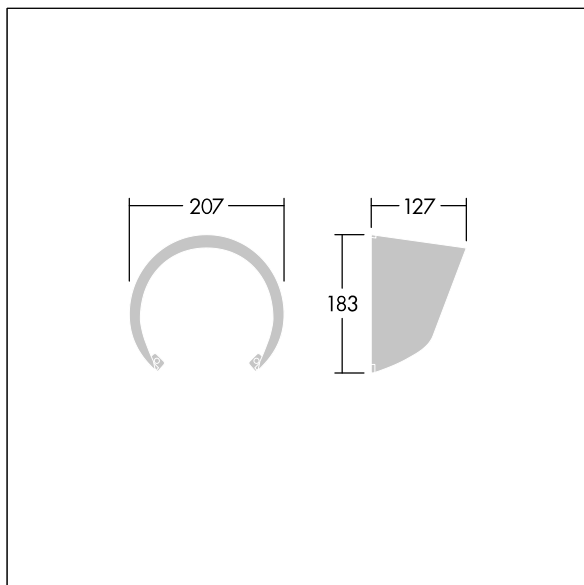

Contrast

96633473 CONT3 12L VISOR GY

THORN

ISO 9223
C5

Contrast

Visière pour contrôler les éblouissements. À monter directement sur l'avant d'un luminaire Contrast Medium. Peut être combiné à un diffuseur de faisceau. Best resistance against corrosion. Compatible with seaside installation.

TLG_CON3_F_S_ACCESS_VISOR.jpg

TLG_CONL_M_12LVS.wmf

Toutes les valeurs marquées d'un * sont des valeurs nominales. Sauf indication contraire, les valeurs sont applicables pour une température ambiante de 25 °C.