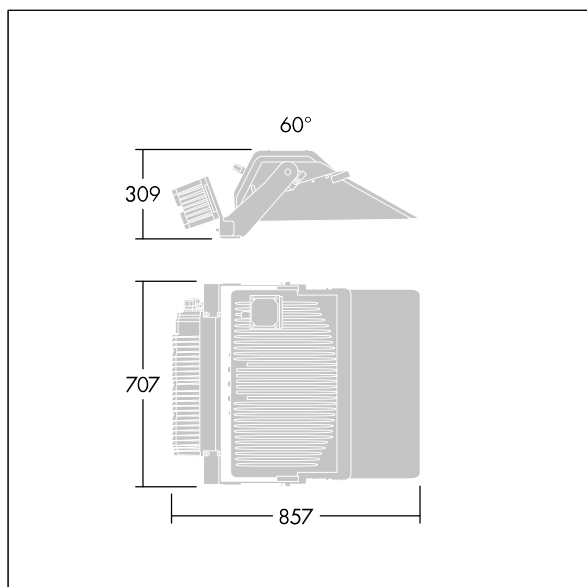

Champion

96633432 CHAMPION LED GB BRACKET

THORN

Champion

Un support en deux parties pour chaque côté de l'appareillage permet à ce dernier d'être fixé sur l'étrier du projecteur Champion.

TLG_CHPL_F_PERS_DRIVER_STIRRUP.jpg