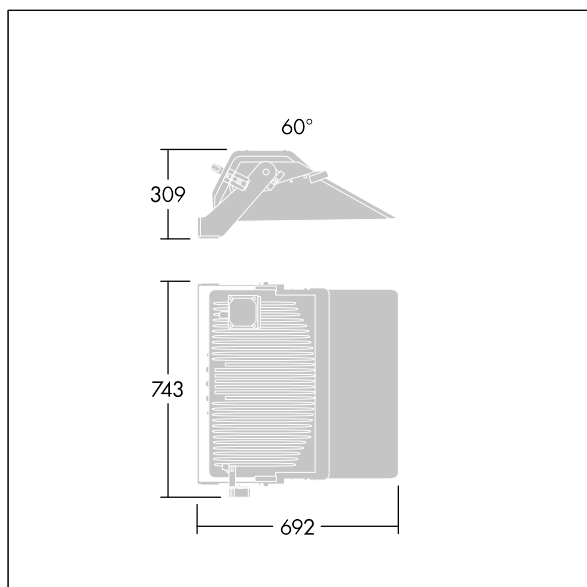

Champion

96633429 CHAMPION LED SIMPLE AIMING DEVICE

THORN

Champion

Appareil mécanique, qui sera monté à gauche ou à droite de l'étrier, permettant de cibler l'endroit souhaité sur le terrain ou la zone pour le processus de visée. Il y a un repère 0° qui indique la pointe d'intensité de la distribution lumineuse (55°/60°/65°) et des graduations de 5° pour les réglages d'inclinaison.

TLG_CHPL_F_PERS_AIMING_DEVICE.jpg

TLG_CHPL_M_LD8.wmf

Toutes les valeurs marquées d'un * sont des valeurs nominales. Sauf indication contraire, les valeurs sont applicables pour une température ambiante de 25 °C.