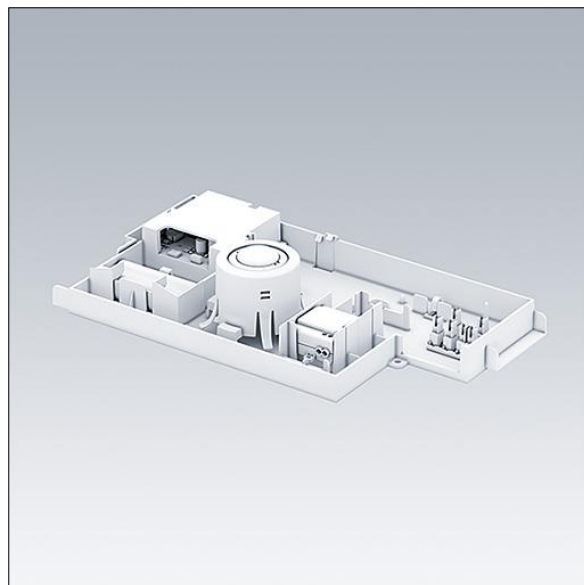

## Omega Pro 2

96633263 OP2 CKIT+ BC E3

THORN

### Omega Pro 2

Kit d'accessoires Plug and play pour convertir un luminaire CKIT+ vierge à une communication sans fil Basic DIM (BC). Test manuel, unité d'éclairage de secours 3 h avec optiques projecteur et issue de secours, anti-panique et interchangeables.