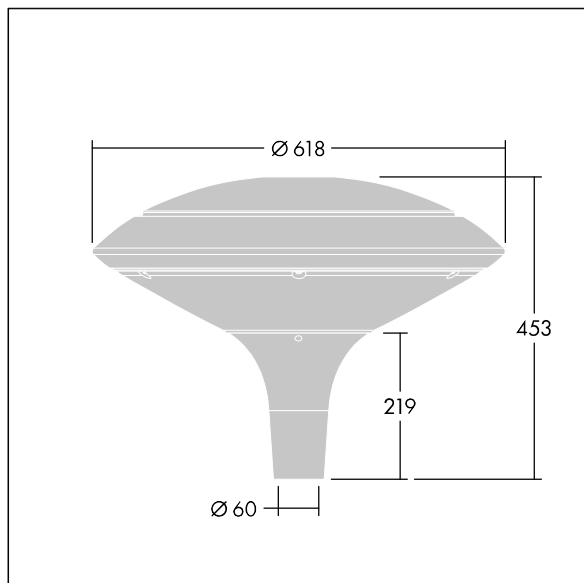

Plurio

Plurio Indirect : Lanterne LED décorative à montage top avec distribution Radialement symétrique. Driver avec 24 LED entraînés à 500mA. Classe électrique II, IP66, IK08. Base : coulé aluminium, thermopoudré gris anthracite 900 sablé. Chapeau : forme disque, aluminium, texturé gris anthracite 900 sablé. Diffuseur : anti-UV, transparent Polycarbonate (PC) avec prismes anti-éblouissement. Optique à réflecteur indirect Livré avec LED blanc variable 2 200 - 4 000 K. Montage top sur mât de Ø 60mm.

Émissions lumineuses vers le haut inférieures à 1 %.

Dimensions : Ø618 x 453 mm

Puissance du luminaire: 36 W

Flux lumineux du luminaire: 3932 lm

Efficacité lumineuse du luminaire: 109 lm/W

Poids : 11 kg

Scx : 0.151 m²

TLG_PLRL_F_IDC_ANT.jpg

TLG_PLRL_M_IDC_T60.wmf

Ce produit contient une source lumineuse de classe d'efficacité énergétique D.

Toutes les valeurs marquées d'un * sont des valeurs nominales. Thorn utilise des composants testés et éprouvés, en provenance des meilleurs fournisseurs. Dans certains cas isolés, il se peut qu'il y ait des pannes de nature technologique au niveau des LED individuels, pendant le cycle de vie nominal du produit. Les normes internationales fixent la tolérance du flux initial et de la charge associée à ± 10 %. Sauf indication contraire, les valeurs sont applicables pour une température ambiante de 25 °C.