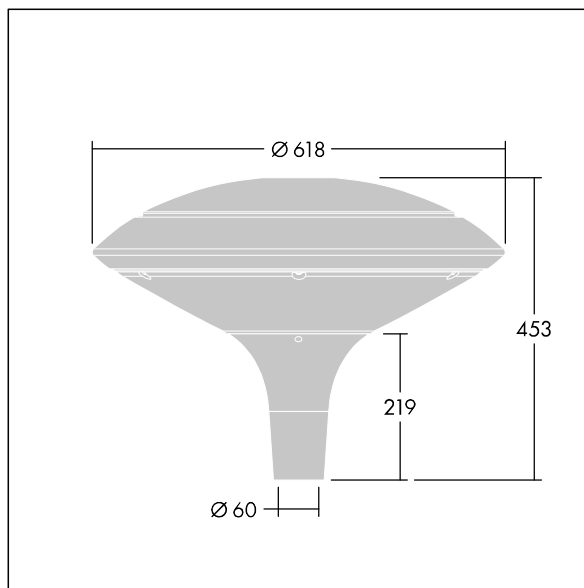

TLG_PLRL_M_IDC_T60.wmf

Ce produit contient une source lumineuse de classe d'efficacité énergétique D.

Toutes les valeurs marquées d'un * sont des valeurs nominales. Thorn utilise des composants testés et éprouvés, en provenance des meilleurs fournisseurs. Dans certains cas isolés, il se peut qu'il y ait des pannes de nature technologique au niveau des LED individuels, pendant le cycle de vie nominal du produit. Les normes internationales fixent la tolérance du flux initial et de la charge associée à ± 10 %. Sauf indication contraire, les valeurs sont applicables pour une température ambiante de 25 °C.

Les produits de Thorn Lighting sont perfectionnés en permanence. Nous nous réservons le droit d'apporter des modifications à nos produits sans autres publications.

© Thorn Lighting